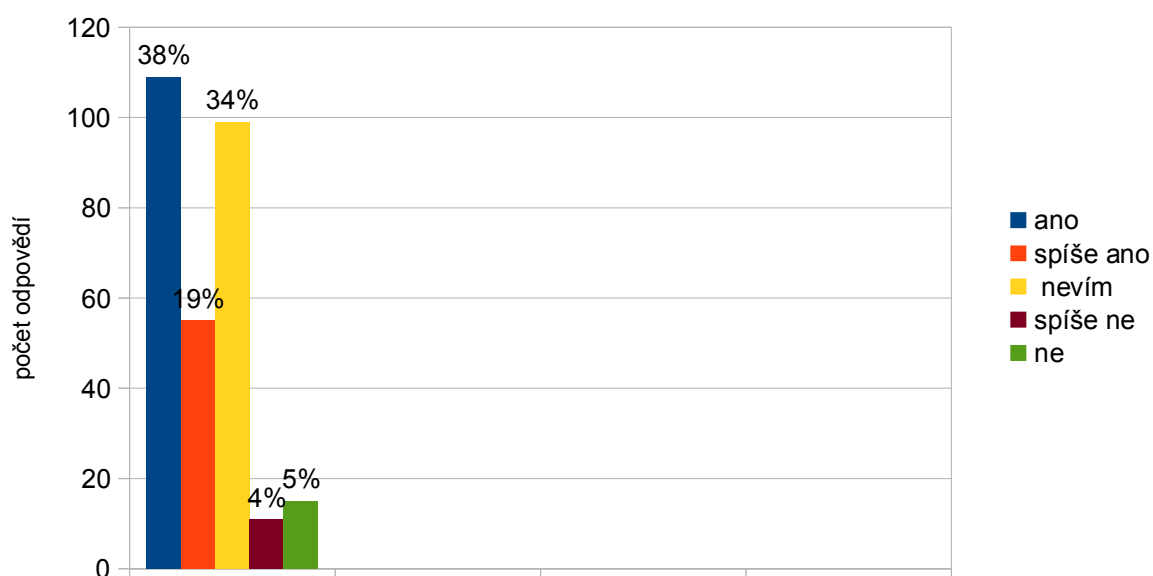

Návštěvníci MČ Praha 10

Průzkumu se účastnilo i 62 návštěvníků. Více jak polovina by souhlasila se zapojením městské části do rekonstrukce Moskevské ulice. Co se týče studie, tak největší skupina návštěvníků označila odpověď neví.

Obyvatelé blízkého okolí

Lidí z nejbližšího okolí Moskevské ulice se zúčastnilo ze všech kategorií nejméně a to pouze 29. I oni v nadpoloviční většině souhlasili se zapojením MČ Praha 10 do rekonstrukce, nicméně studie se zamlouvala pouze třetině.

Všichni respondenti

Souhlasíte s tím, aby se MČ Praha 10 zapojila do rekonstrukce Moskevské ulice?

Líbí se Vám zpracovaný návrh rekonstrukce Moskevské ulice?

Všichni respondenti (ženy)

Souhlasíte s tím, aby se MČ Praha 10 zapojila do rekonstrukce Moskevské ulice?