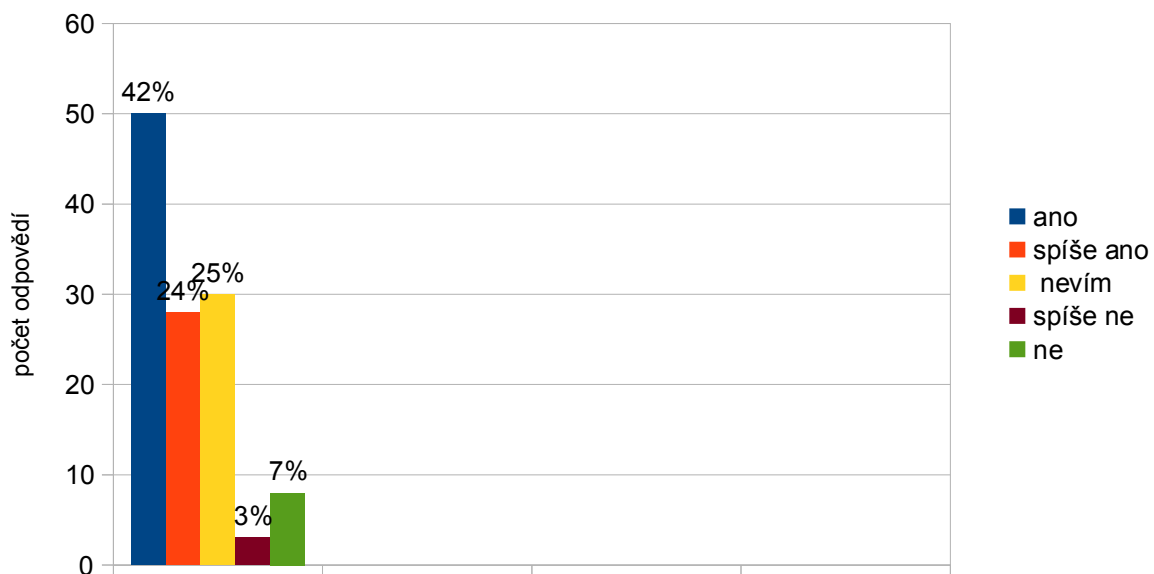

Líbí se Vám zpracovaný návrh rekonstrukce Moskevské ulice?