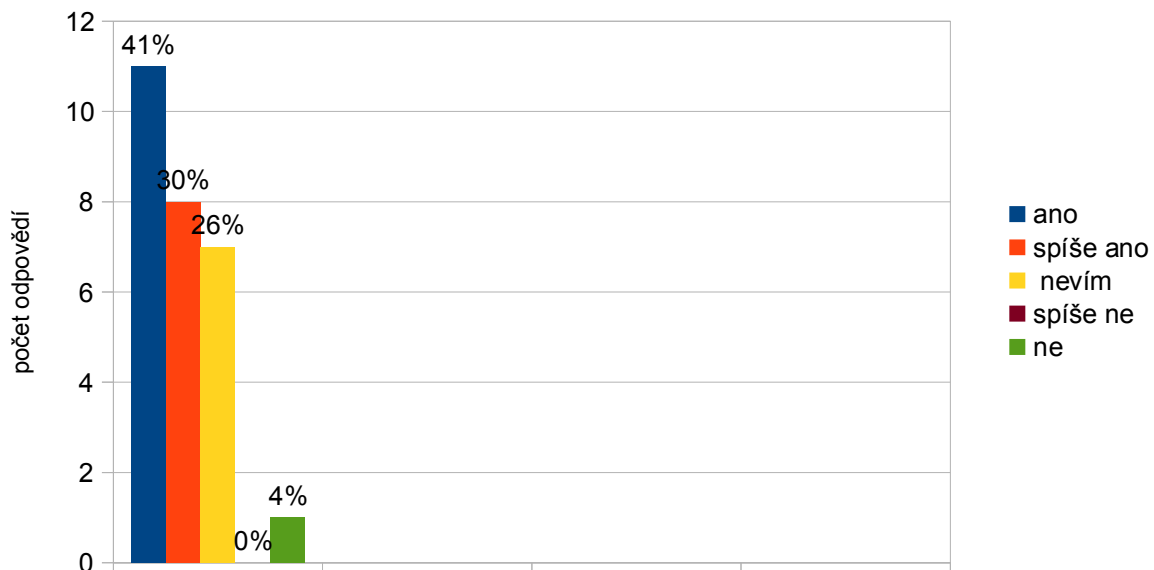

Návštěvníci MČ Praha 10 (muži)

Souhlasíte s tím, aby se MČ Praha 10 zapojila do rekonstrukce Moskevské ulice?