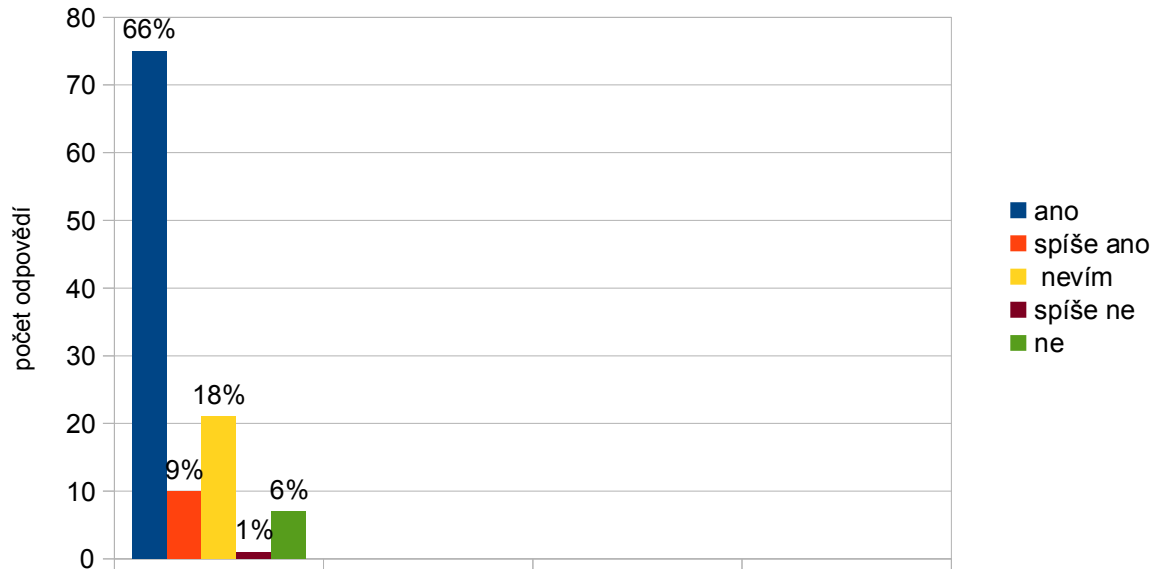

Návštěvníci MČ Praha 10

Průzkumu se účastnilo i 62 návštěvníků. Více jak polovina by souhlasila se zapojením městské části do rekonstrukce Moskevské ulice. Co se týče studie, tak největší skupina návštěvníků označila odpověď neví.

Obyvatelé blízkého okolí

Lidí z nejbližšího okolí Moskevské ulice se zúčastnilo ze všech kategorií nejméně a to pouze 29. I oni v nadpoloviční většině souhlasili se zapojením MČ Praha 10 do rekonstrukce, nicméně studie se zamlouvala pouze třetině.

Všichni respondenti

Souhlasíte s tím, aby se MČ Praha 10 zapojila do rekonstrukce Moskevské ulice?

Líbí se Vám zpracovaný návrh rekonstrukce Moskevské ulice?

Všichni respondenti (ženy)

Souhlasíte s tím, aby se MČ Praha 10 zapojila do rekonstrukce Moskevské ulice?

Líbí se Vám zpracovaný návrh rekonstrukce Moskevské ulice?

Všichni respondenti (muži)

Souhlasíte s tím, aby se MČ Praha 10 zapojila do rekonstrukce Moskevské ulice?

Líbí se Vám zpracovaný návrh rekonstrukce Moskevské ulice?