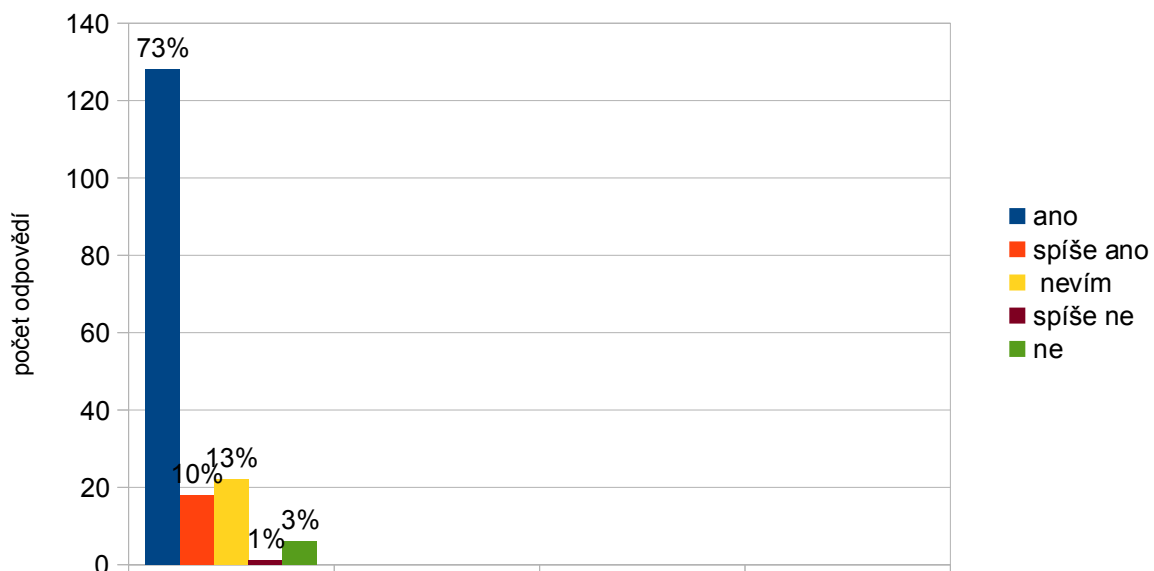

Návštěvníci MČ Praha 10

Průzkumu se účastnilo i 62 návštěvníků. Více jak polovina by souhlasila se zapojením městské části do rekonstrukce Moskevské ulice. Co se týče studie, tak největší skupina návštěvníků označila odpověď neví.

Obyvatelé blízkého okolí

Lidí z nejbližšího okolí Moskevské ulice se zúčastnilo ze všech kategorií nejméně a to pouze 29. I oni v nadpoloviční většině souhlasili se zapojením MČ Praha 10 do rekonstrukce, nicméně studie se zamlouvala pouze třetině.

Všichni respondenti

Souhlasíte s tím, aby se MČ Praha 10 zapojila do rekonstrukce Moskevské ulice?

Líbí se Vám zpracovaný návrh rekonstrukce Moskevské ulice?

Všichni respondenti (ženy)

Souhlasíte s tím, aby se MČ Praha 10 zapojila do rekonstrukce Moskevské ulice?

Líbí se Vám zpracovaný návrh rekonstrukce Moskevské ulice?

Všichni respondenti (muži)

Souhlasíte s tím, aby se MČ Praha 10 zapojila do rekonstrukce Moskevské ulice?

Líbí se Vám zpracovaný návrh rekonstrukce Moskevské ulice?