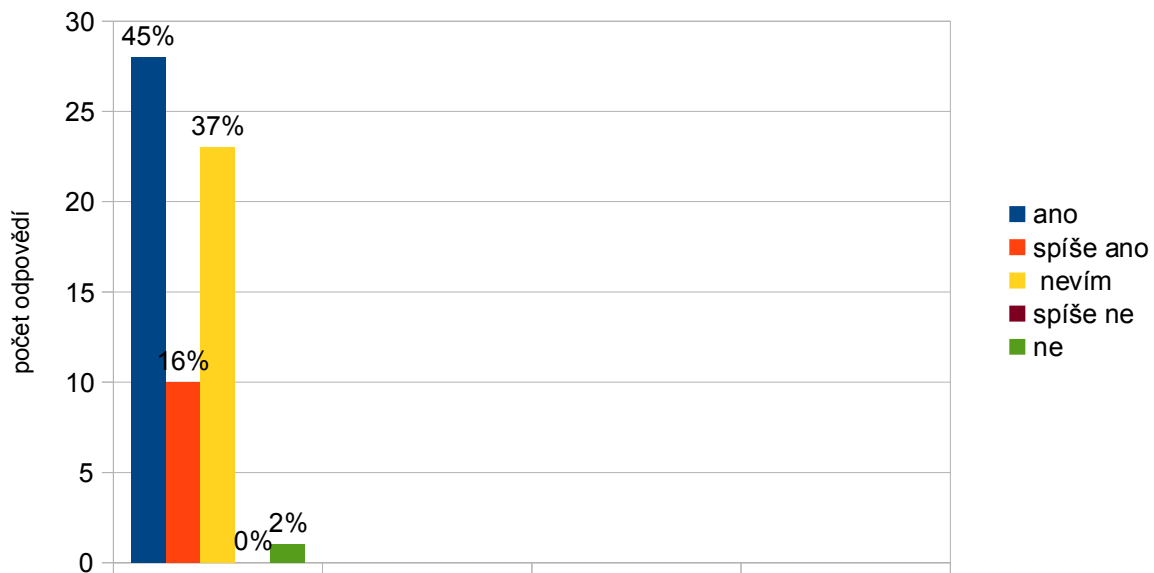

Návštěvníci MČ Praha 10

Souhlasíte s tím, aby se MČ Praha 10 zapojila do rekonstrukce Moskevské ulice?