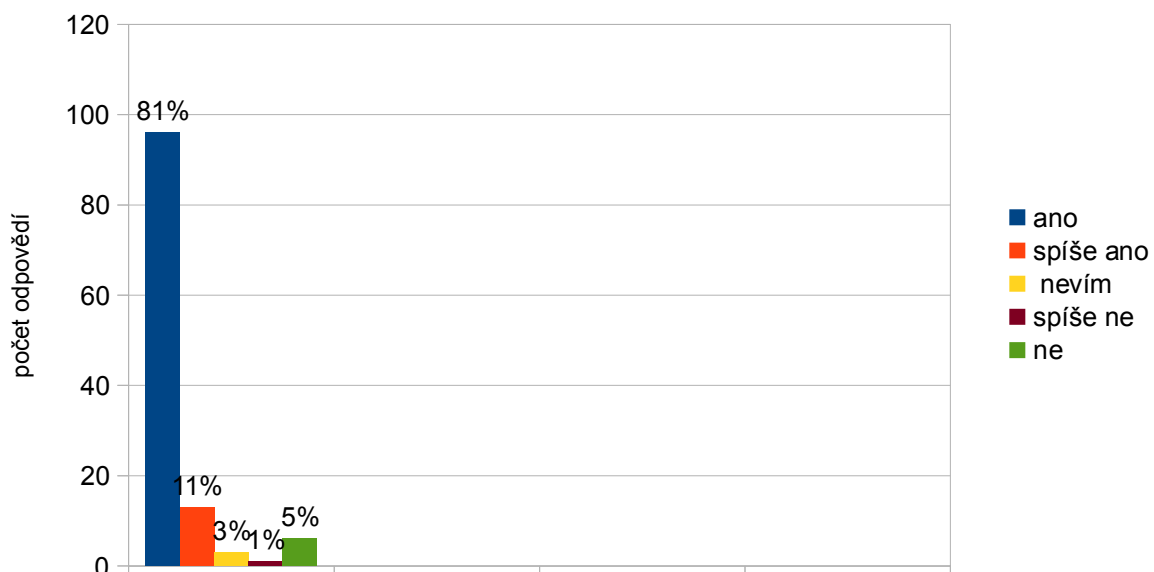

Obyvatelé MČ Praha 10

Souhlasíte s tím, aby se MČ Praha 10 zapojila do rekonstrukce Moskevské ulice?

Líbí se Vám zpracovaný návrh rekonstrukce Moskevské ulice?

Obyvatelé MČ Praha 10 (ženy)

Souhlasíte s tím, aby se MČ Praha 10 zapojila do rekonstrukce Moskevské ulice?