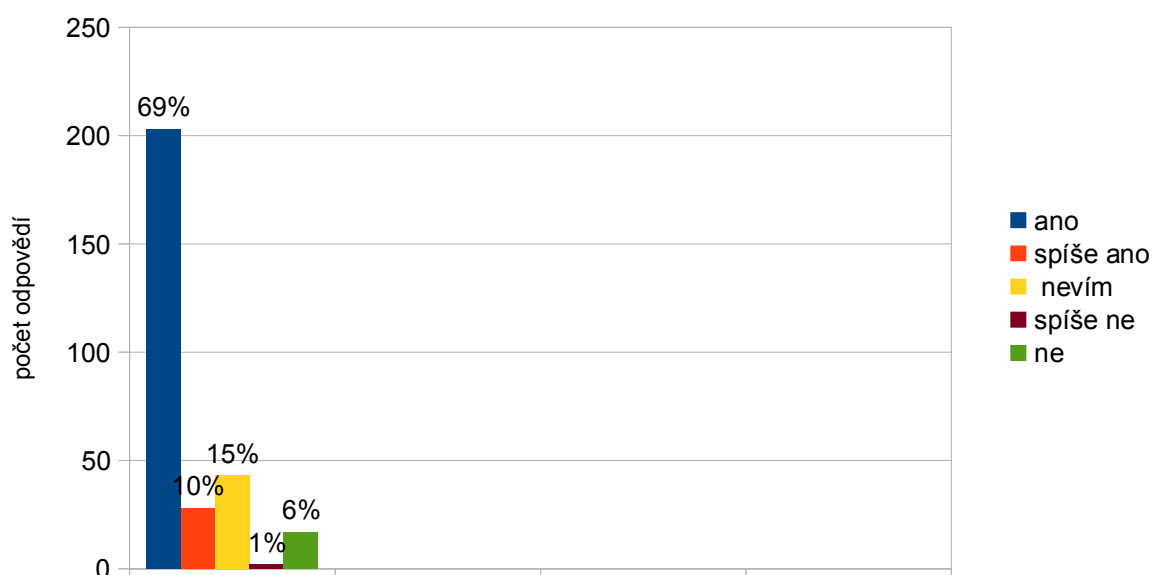

Všichni respondenti

Souhlasíte s tím, aby se MČ Praha 10 zapojila do rekonstrukce Moskevské ulice?

Líbí se Vám zpracovaný návrh rekonstrukce Moskevské ulice?