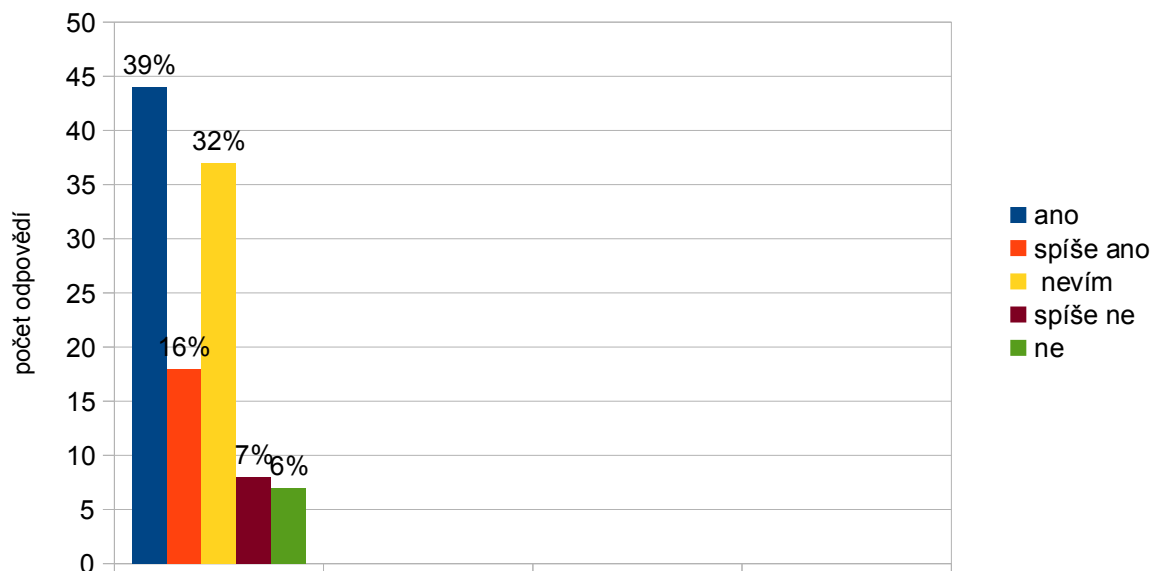

Všichni respondenti

Souhlasíte s tím, aby se MČ Praha 10 zapojila do rekonstrukce Moskevské ulice?

Líbí se Vám zpracovaný návrh rekonstrukce Moskevské ulice?

Všichni respondenti (ženy)

Souhlasíte s tím, aby se MČ Praha 10 zapojila do rekonstrukce Moskevské ulice?

Líbí se Vám zpracovaný návrh rekonstrukce Moskevské ulice?

Všichni respondenti (muži)

Souhlasíte s tím, aby se MČ Praha 10 zapojila do rekonstrukce Moskevské ulice?

Líbí se Vám zpracovaný návrh rekonstrukce Moskevské ulice?

Obyvatelé MČ Praha 10

Souhlasíte s tím, aby se MČ Praha 10 zapojila do rekonstrukce Moskevské ulice?

Líbí se Vám zpracovaný návrh rekonstrukce Moskevské ulice?

Obyvatelé MČ Praha 10 (ženy)

Souhlasíte s tím, aby se MČ Praha 10 zapojila do rekonstrukce Moskevské ulice?