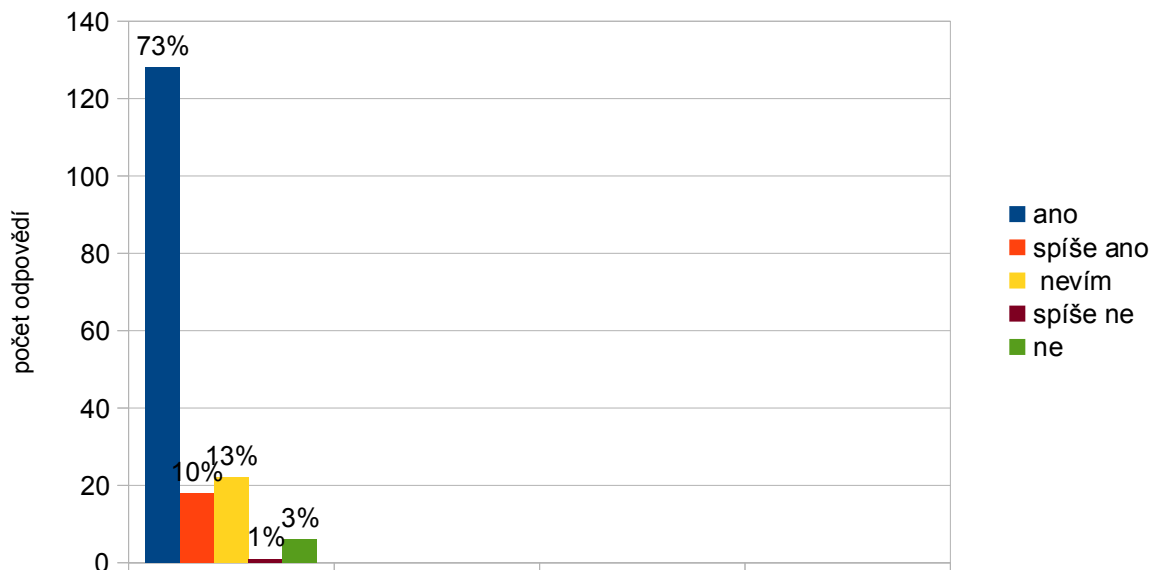

Návštěvníci MČ Praha 10

Průzkumu se účastnilo i 62 návštěvníků. Více jak polovina by souhlasila se zapojením městské části do rekonstrukce Moskevské ulice. Co se týče studie, tak největší skupina návštěvníků označila odpověď neví.

Obyvatelé blízkého okolí

Lidí z nejbližšího okolí Moskevské ulice se zúčastnilo ze všech kategorií nejméně a to pouze 29. I oni v nadpoloviční většině souhlasili se zapojením MČ Praha 10 do rekonstrukce, nicméně studie se zamlouvala pouze třetině.

Všichni respondenti

Souhlasíte s tím, aby se MČ Praha 10 zapojila do rekonstrukce Moskevské ulice?

Líbí se Vám zpracovaný návrh rekonstrukce Moskevské ulice?

Všichni respondenti (ženy)

Souhlasíte s tím, aby se MČ Praha 10 zapojila do rekonstrukce Moskevské ulice?

Líbí se Vám zpracovaný návrh rekonstrukce Moskevské ulice?

Všichni respondenti (muži)

Souhlasíte s tím, aby se MČ Praha 10 zapojila do rekonstrukce Moskevské ulice?

Líbí se Vám zpracovaný návrh rekonstrukce Moskevské ulice?