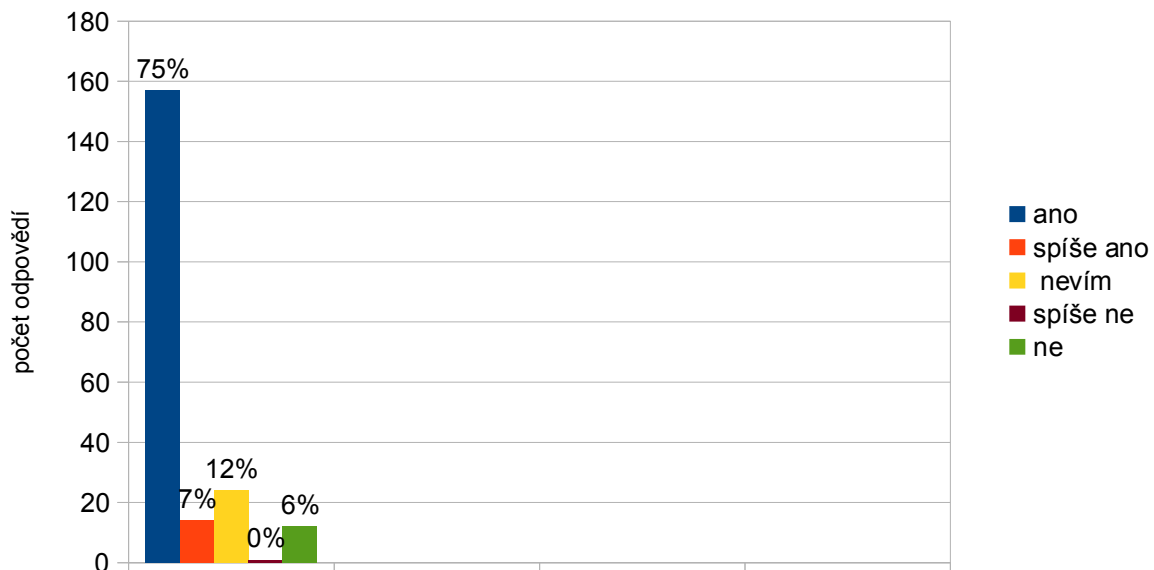

Obyvatelé MČ Praha 10

Souhlasíte s tím, aby se MČ Praha 10 zapojila do rekonstrukce Moskevské ulice?