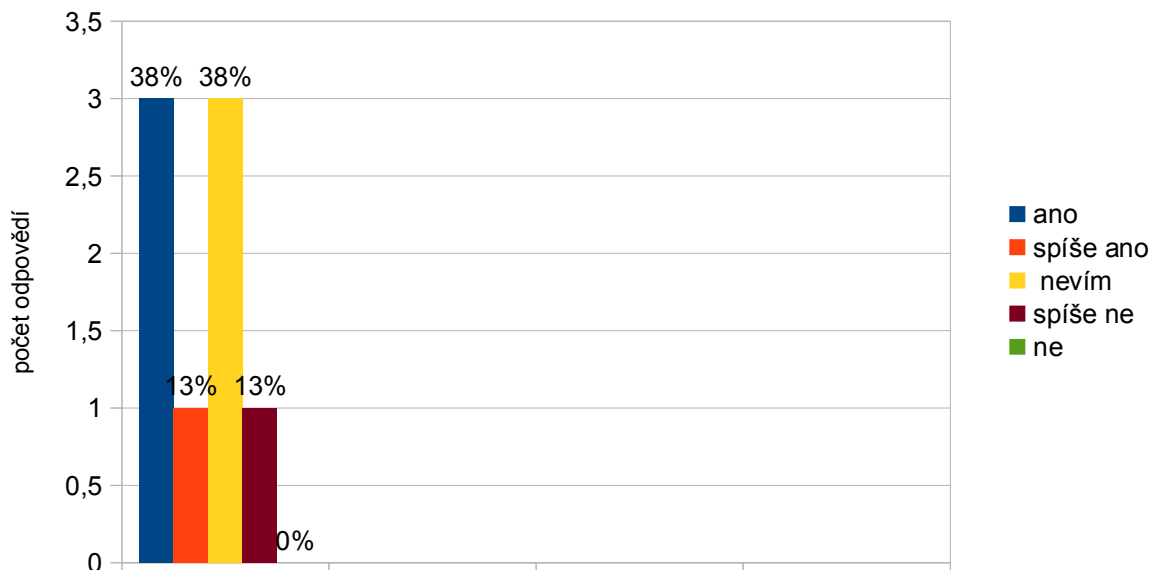

Obyvatelé blízkého okolí (muži)

Souhlasíte s tím, aby se MČ Praha 10 zapojila do rekonstrukce Moskevské ulice?