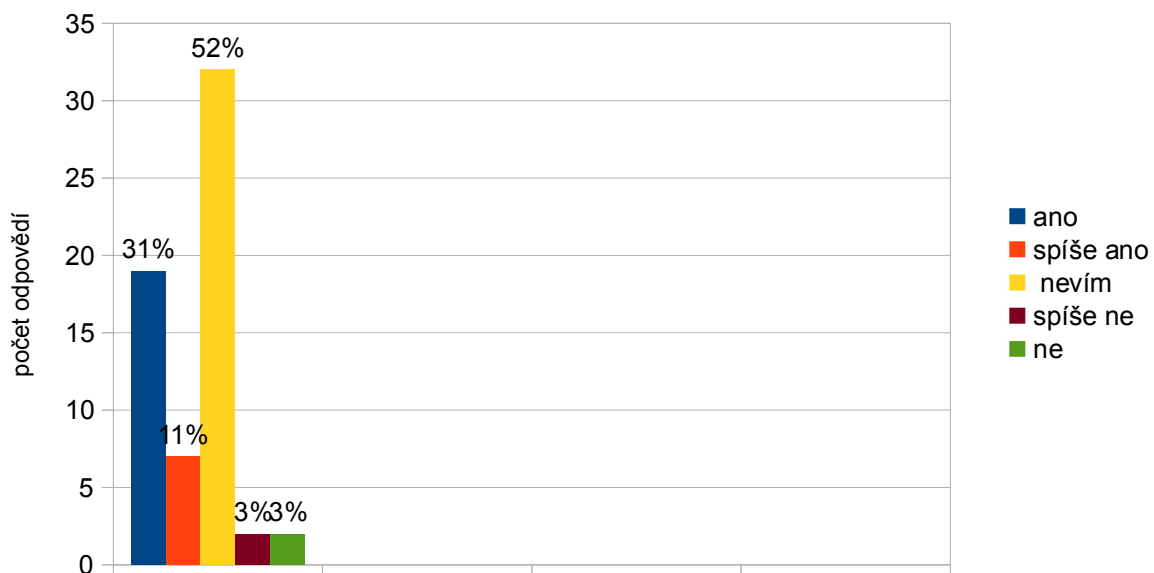

Líbí se Vám zpracovaný návrh rekonstrukce Moskevské ulice?