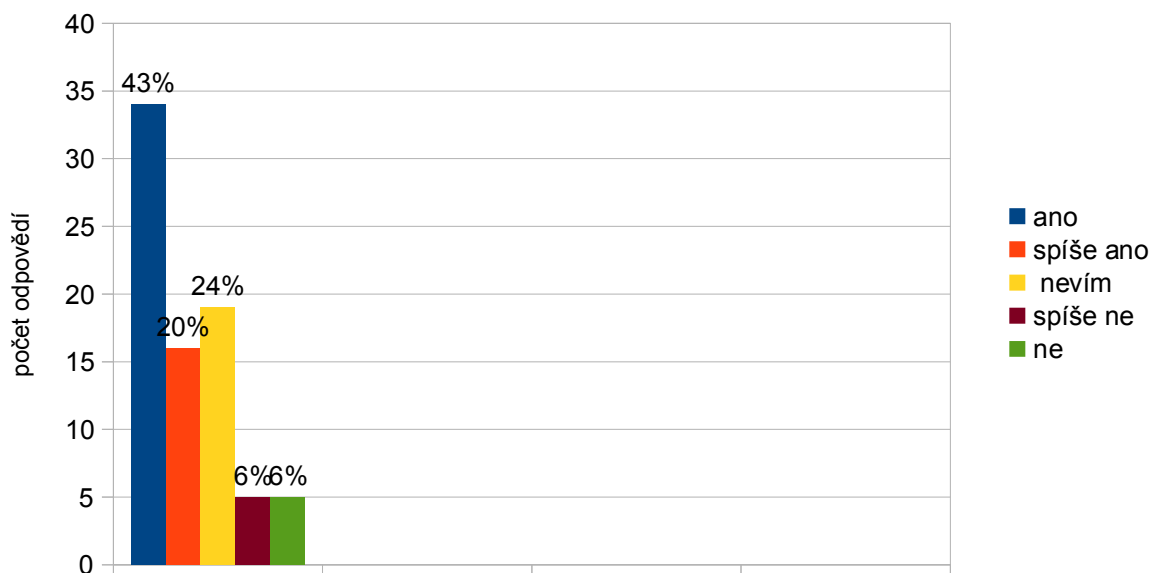

Líbí se Vám zpracovaný návrh rekonstrukce Moskevské ulice?

Obyvatelé MČ Praha 10 (muži)

Souhlasíte s tím, aby se MČ Praha 10 zapojila do rekonstrukce Moskevské ulice?

Líbí se Vám zpracovaný návrh rekonstrukce Moskevské ulice?

Obyvatelé blízkého okolí

Souhlasíte s tím, aby se MČ Praha 10 zapojila do rekonstrukce Moskevské ulice?

Líbí se Vám zpracovaný návrh rekonstrukce Moskevské ulice?

Obyvatelé blízkého okolí (ženy)

Souhlasíte s tím, aby se MČ Praha 10 zapojila do rekonstrukce Moskevské ulice?