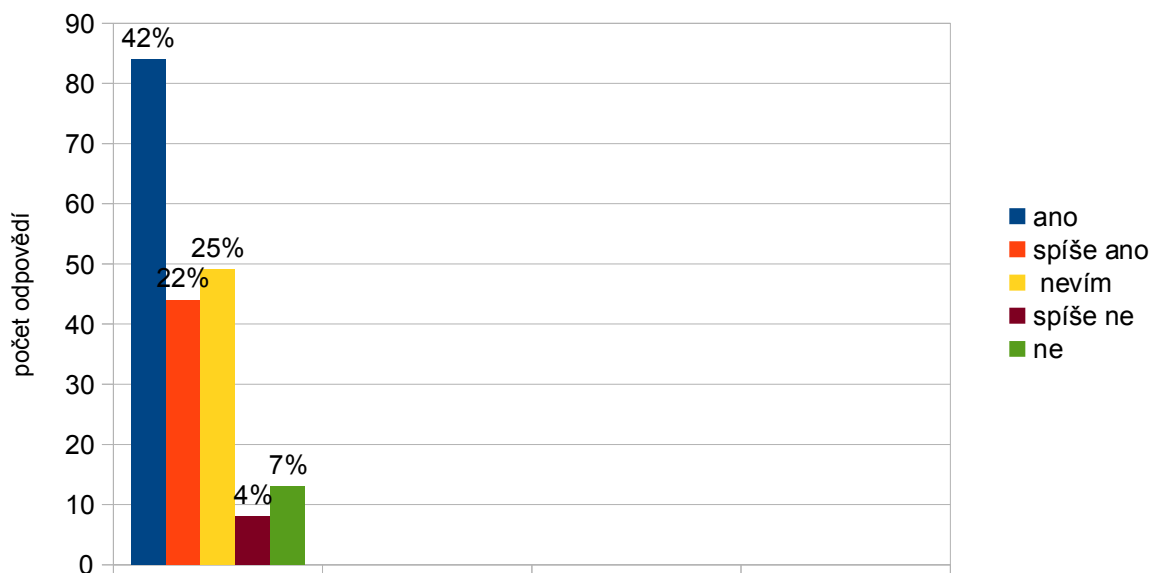

Všichni respondenti

Souhlasíte s tím, aby se MČ Praha 10 zapojila do rekonstrukce Moskevské ulice?

Líbí se Vám zpracovaný návrh rekonstrukce Moskevské ulice?

Všichni respondenti (ženy)

Souhlasíte s tím, aby se MČ Praha 10 zapojila do rekonstrukce Moskevské ulice?

Líbí se Vám zpracovaný návrh rekonstrukce Moskevské ulice?

Všichni respondenti (muži)

Souhlasíte s tím, aby se MČ Praha 10 zapojila do rekonstrukce Moskevské ulice?

Líbí se Vám zpracovaný návrh rekonstrukce Moskevské ulice?

Obyvatelé MČ Praha 10

Souhlasíte s tím, aby se MČ Praha 10 zapojila do rekonstrukce Moskevské ulice?

Líbí se Vám zpracovaný návrh rekonstrukce Moskevské ulice?

Obyvatelé MČ Praha 10 (ženy)

Souhlasíte s tím, aby se MČ Praha 10 zapojila do rekonstrukce Moskevské ulice?