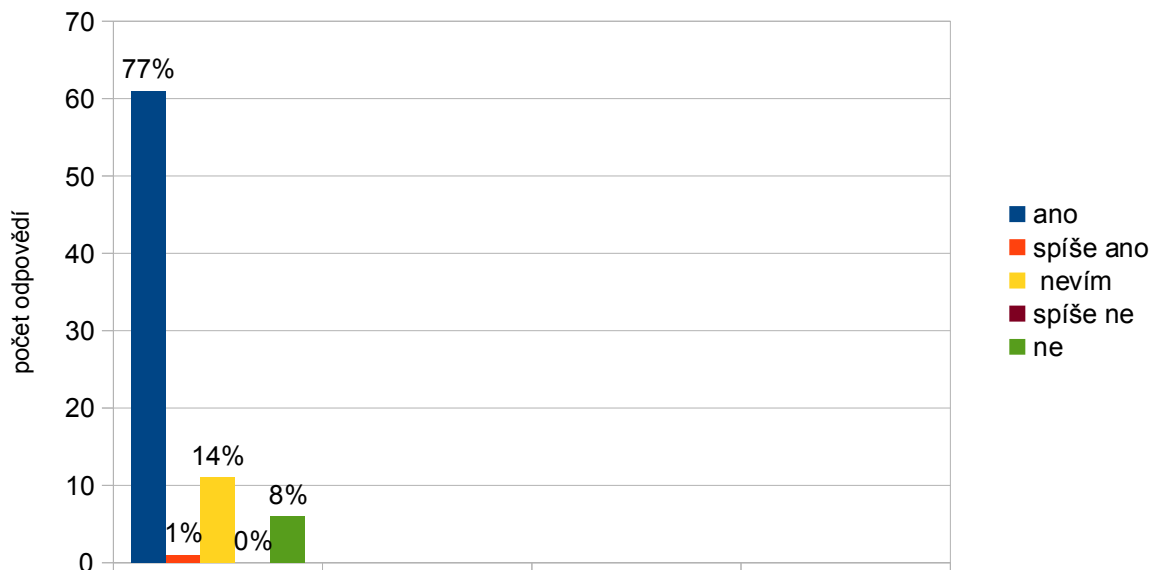

Obyvatelé MČ Praha 10 (muži)

Souhlasíte s tím, aby se MČ Praha 10 zapojila do rekonstrukce Moskevské ulice?